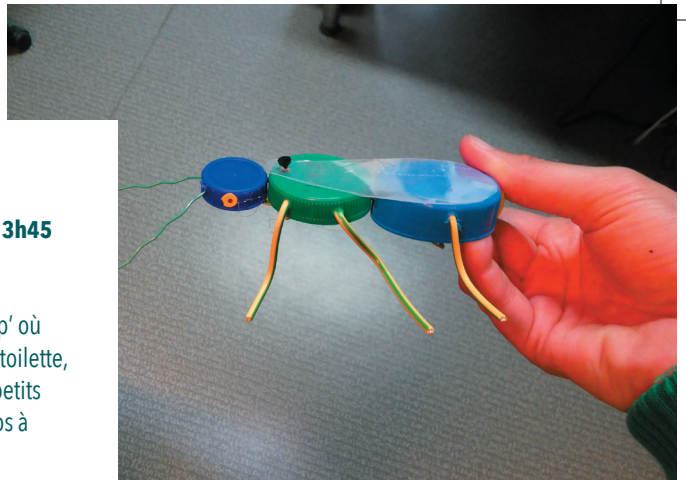

## BRICO RÉCUP

**Mercredi 16 février | 14h-16h - RDV à 13h45**

À partir de 6/7 ans

Réutiliser, récupérer, créer, s'amuser...

Voilà le programme de notre atelier récup' où nous transformerons rouleaux de papier toilette, boîtes à œufs et bouteilles plastique en petits animaux et autres petits bricolages rigolos à emporter à la maison.